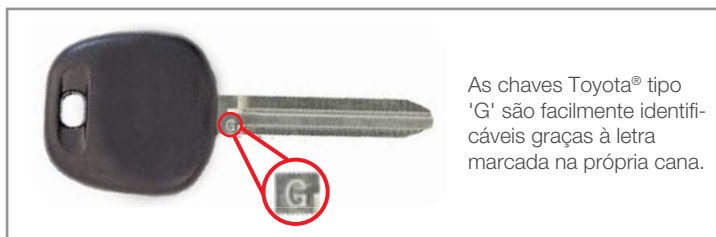

### Chaves Toyota® tipo 'G' - ADS174 - Código D745332AD

Junho 2017

As chaves Toyota® tipo 'G' são facilmente identificáveis graças à letra marcada na própria cana.

A Advanced Diagnostics desenvolveu a atualização gratuita do software Toyota® ADS174 para a programação de numerosos veículos Toyota® difundidos por todo o mundo.