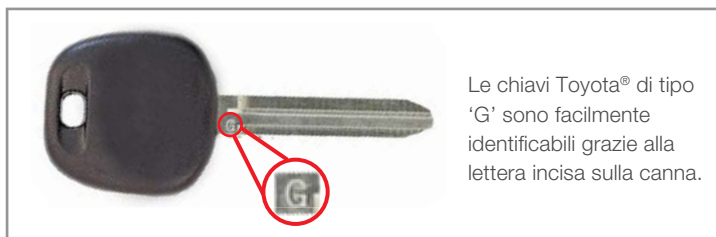

Aggiornamento Software GRATUITO

Programmazione della chiave tramite OBD in caso di perdita dell'originale Chiavi Toyota® tipo 'G' - ADS174 - Codice D745332AD

Giugno 2017

Le chiavi Toyota® di tipo 'G' sono facilmente identificabili grazie alla lettera incisa sulla canna.

Advanced Diagnostics ha sviluppato l'aggiornamento gratuito del software Toyota® ADS174 per la programmazione di numerosi veicoli Toyota® diffusi in tutto il mondo.

Cosa fa il software?

Il software ADS174 è in grado di riprogrammare le chiavi Toyota® di tipo 'G' direttamente a bordo del veicolo in caso di perdita totale. Precedentemente era necessario rimuovere l'unità immobilizer dal veicolo per poter resettare la centralina, mentre ora non è più necessario. Il nuovo aggiornamento software consente di programmare una chiave in caso di perdita dell'originale tramite porta OBD.