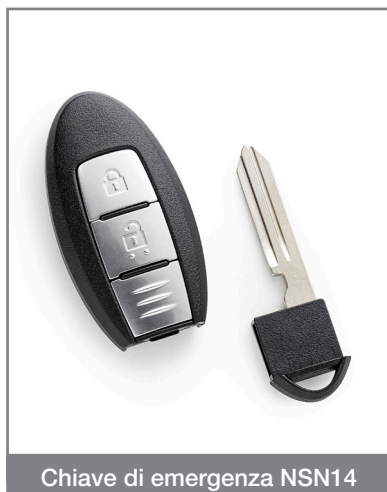

Chiave di Prossimità Silca NSN14P30 compatibile con Nissan*

NSN14P30

Chiave di emergenza NSN14

Silca presenta una nuova referenza per la duplicazione di chiavi di prossimità compatibili con Nissan*: la soluzione perfetta per sostituire chiavi danneggiate o perse, o per avere un duplicato da utilizzare in caso di emergenza.

Quali sono le caratteristiche principali della chiave?

La Chiave di Prossimità Silca per Nissan* NSN14P30 ha un design simile alla chiave originale ed è pronta per essere programmata, essendo provvista di PCB, transponder e chiave di emergenza NSN14. È dotata di due pulsanti per l'apertura e la chiusura centralizzata delle portiere, e può essere programmata con Smart Pro.

La chiave è confezionata singolarmente in un pratico blister di plastica per una rapida identificazione e per un'ottimale esposizione su ganci da parete.

CE La Chiave di Prossimità Silca per Nissan* è stata prodotta nel completo rispetto delle direttive marchio CE.