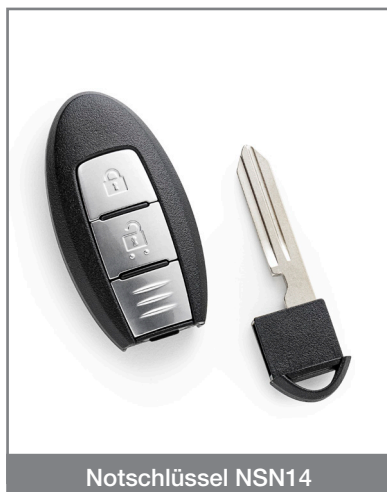

Notschlüssel NSN14

Silca präsentiert eine neue Referenz zum Kopieren von Keyless-Go-Schlüsseln, die mit Nissan* kompatibel sind: die perfekte Lösung, um beschädigte oder verloren gegangene Schlüssel zu ersetzen oder einfach einen Zweitschlüssel zu haben, der im Notfall verwendet werden kann.

Was sind die Haupteigenschaften des Schlüssels?

Der Silca Keyless-Go-Schlüssel für Nissan* NSN14P30 hat ein ähnliches Design des Originalschlüssels und ist programmierbereit mit PCB, Transponder und Notschlüssel NSN14.

Der Schlüssel hat zwei Tasten für die Zentralöffnung/-verriegelung der Türen, und kann mit Smart Pro programmiert werden. Der Schlüssel ist für eine schnelle Identifizierung und eine optimale Ausstellung an Wandhaken einzeln in einem praktischen Kunststoffblistertüte verpackt.

CE Der Keyless-Go-Schlüssel von Silca für Nissan* wird unter voller Beachtung der CE-Kennzeichnungsrichtlinien hergestellt.

Marke	Modell	Fahrgestell	Von Jahre	Bis Jahre	Tasten	Trp-ID	Frequenz	Silca Profil
Anwendungsliste für NSN14P30								
Nissan*	Frontier	D23X	2014	2020	2	46	433FM	NSN14
Nissan*	Juke	F15N/F15E	2010	2019	2	46	433FM	NSN14
Nissan*	Micra	K13K	2010	2015	2	46	433FM	NSN14
Nissan*	Navara	D23M	2015	2020	2	46	433FM	NSN14
Nissan*	Note	E12E	2013	2020	2	46	433FM	NSN14
Nissan*	NP300	D23T	2014	2020	2	46	433FM	NSN14
Nissan*	NV200	M20M	2010	2017	2	46	433FM	NSN14
Nissan*	Tiida	C13R/C13Z	2015	2020	2	46	433FM	NSN14