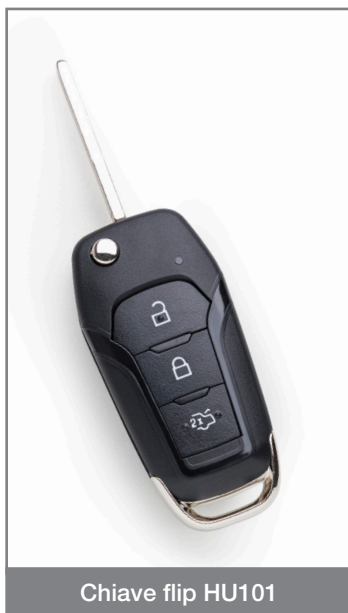

Nuova Chiave Radiocomando Silca per Ford® HU101R15

Silca presenta una nuova referenza per la duplicazione di chiavi radiocomando per Ford®: la soluzione perfetta per sostituire chiavi originali danneggiate o perse, o semplicemente per avere un duplicato da utilizzare in caso di emergenza.

Quali sono le caratteristiche principali della chiave?

La Chiave Radiocomando Silca per Ford® HU101R15 ha lo stesso design della chiave originale ed è pronta per essere programmata. È infatti dotata di PCB, transponder e canna flip.

La chiave è dotata di tre pulsanti per l'apertura e chiusura centralizzata delle portiere e per l'apertura del bagagliaio, e può essere utilizzata con i modelli indicati nella tabella qui sotto. La chiave può essere programmata con Smart Pro.

La Chiave Radiocomando Silca per Ford® è confezionata singolarmente in un pratico blister di plastica per una rapida identificazione della chiave e per un'ottimale esposizione su ganci da parete.

CE La Chiave Radiocomando Silca per Ford® è stata prodotta nel completo rispetto delle direttive marchio CE.