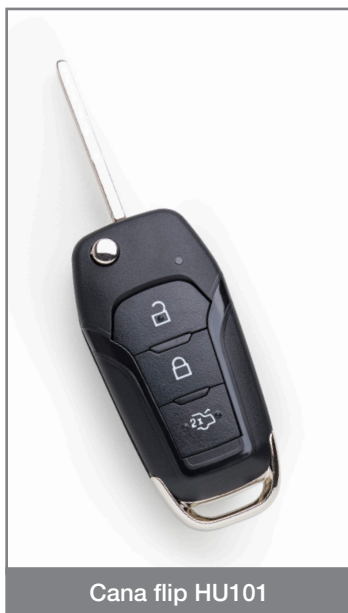

Nova Chave Rádio Controlo Silca para Ford® HU101R15

HU101R15

Cana flip HU101

A Silca apresenta uma nova referência para a duplicação de chaves rádio controlo para Ford®: a solução perfeita para substituir chaves originais danificadas ou perdidas, ou para ter um duplicado a utilizar em caso de emergência.

Quais são as características principais da chave?

A Chave Rádio Controlo Silca para Ford® HU101R15 tem o mesmo design da chave original e está pronta para ser programada. De facto, está provida de PCB, transponder e cana flip.

A chave tem três botões para a abertura e o fecho centralizado das portas e para a abertura da bagageira, e pode ser utilizada com os modelos indicados na tabela a seguir. A chave pode ser programada com o Smart Pro.

A Chave Rádio Controlo Silca para Ford® é embalada individualmente em um blister de plástico prático para uma identificação rápida da chave e para a melhor exposição em ganchos de parede.

CE A Chave Rádio Controlo Silca para Ford® fora fabricada no respeito total das directivas de marca CE.