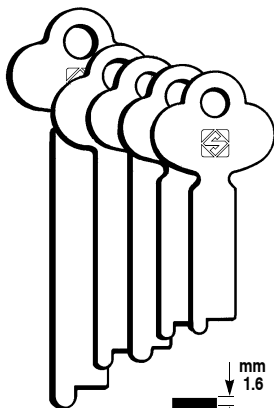

PER:
FOR:

Mail box keys
Chiavi per casellari postali
Fachkastenschlüssel
Cles pour casiers
Llaves para casillas
Chaves para caixas de correio

mm
1.6

mm
1.8

OPTIONAL

mm 1.6

D701066ZB

Mail box keys adaptors
Adattatori chiavi per casellari postali
Adapters für Fachkastenschlüssel
Adaptateurs de clés pour casiers
Adaptadores llaves para casillas postales
Adaptadores chaves para caixas de correio