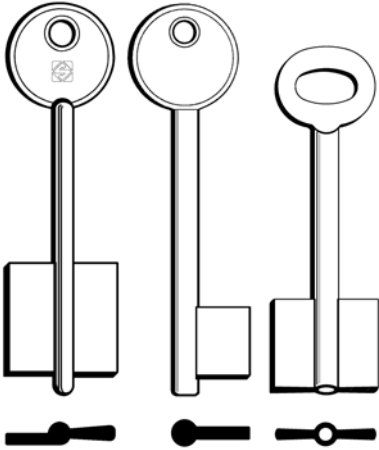

FOR:
PER:

**Steel and brass keys - Chiavi in acciaio e ottone
Stahl- und Messingschlüssel - Clés en acier et laiton
Llaves de acero y latón - Chaves de aço e latão**

STANDARD
OMNIA W MAX

OPTIONAL
OMNIA
OMNIA 650rpm
OMNIA MAX

D704784ZB

*Carbide cutter
Fresa in metallo duro
Fräser Hartmetall
Fraise au carbure
Fresa de metal duro
Fresa de metal duro*

Omnia / Omnia 650rpm Omnia MAX / Omnia W MAX

PER:
FOR:

OPTIONAL

OMNIA
OMNIA 650rpm
OMNIA MAX
OMNIA W MAX