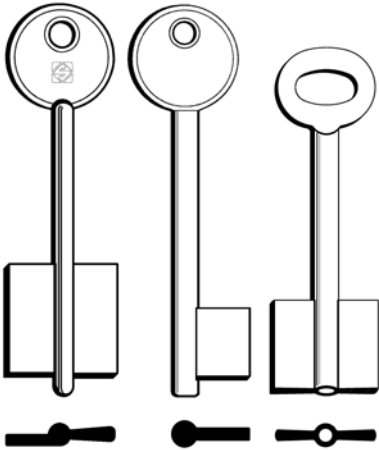

OPTIONAL

D742683ZB

Tailstock set
Set contropunte
Reitstockspitzen-Satz
Jeu de contrepointes
Conjunto contrapuntas
Jogo de contra-pontas

Omnia / Omnia 650rpm Omnia MAX / Omnia W MAX

PER:
FOR:

OPTIONAL

OMNIA
OMNIA MAX

STANDARD
OMNIA 650rpm
OMNIA W MAX

D743353ZB

*Pulley set 650 rpm
Set pulegge 650 rpm
Satz Riemenscheiben 650 rpm
Ensemble poulies 650 rpm
Set poleas 650 rpm
Set polias 650 rpm*

FOR:
PER:

**Brass keys - Chiavi in ottone - Messingschlüssel
Clés en laiton - Llaves de latón - Chaves de latão**