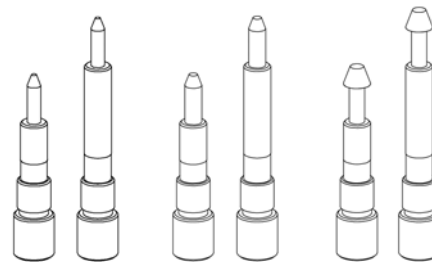

D742683ZB

Tailstock set
Set contropunte
Reitstockspitzen-Satz
Jeu de contrepointes
Conjunto contrapuntas
Jogo de contra-pontas