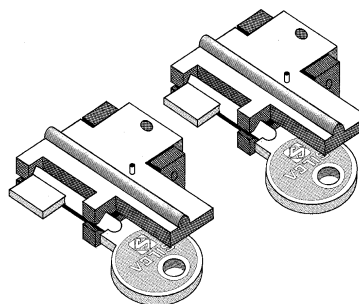

Omnia / Omnia 650rpm Omnia MAX / Omnia W MAX

PER:
FOR:

BODE (D)

PER:
FOR:

HEERUM (D) STUV (D) - OSTERTAG (D)

OPTIONAL

D702216ZB

*Mail box keys adapters
Adattatori per chiavi per casellari postali
Adapters für Fachkastenschlüssel
Adaptateurs de clés pour casiers
Adaptadores de llaves para casillas postales
Adaptadores chaves para caixas de correio*