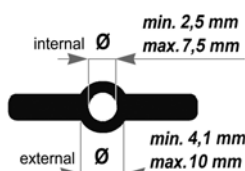

Omnia / Omnia 650rpm Omnia MAX / Omnia W MAX

PER:
FOR:

Bullet wards

Tagli longitudinali su mappa
Quereinschnitte auf dem Bart
Coupes longitudinales sur panneton
Cifrados longitudinales en el paletón
Cortes verticais/longitudinais

OPTIONAL

OMNIA

D742681ZB

Carriage for vertical cuts OMNIA
Carrello per tagli verticali OMNIA
Schlitten für vertikale Einschnitte OMNIA
Chariot pour taillages verticaux OMNIA
Carro para cortes verticales OMNIA
Carro para cortes verticais OMNIA

STANDARD

OMNIA MAX (D942672ZR)
OMNIA W MAX (D944541ZR)

Omnia Max with standard carriage for vertical cuts
Omnia Max con carrello per tagli verticali
Omnia Max mit Schlitten für vertikale Einschnitte
Omnia Max avec chariot pour taillages verticaux
Omnia Max con carro para cortes verticales
Omnia Max com carro para cortes verticais

PER:

FOR: **Female bit and double bit keys**
Chiavi a mappa/doppia mappa femmina
Gebohrte Bart-und Doppelbartschlüssel
Clés à panneton/double panneton
Llaves a paletón/doble paletón hembras
Chaves de palhetão/duplo palhetão fêmea

OPTIONAL

D742683ZB

Tailstock set
Set contropunte
Reitstockspitzen-Satz
Jeu de contrepointes
Conjunto contrapuntas
Jogo de contra-pontas