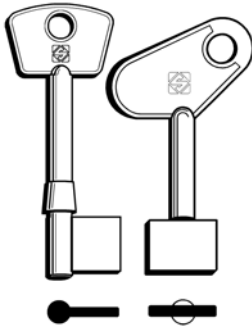

FOR:
PER:

**Steel and brass keys - Chiavi in acciaio e ottone
Stahl- und Messingschlüssel - Clés en acier et laiton
Llaves de acero y latón - Chaves de aço e latão**

STANDARD
OMNIA W MAX

OPTIONAL
OMNIA
OMNIA 650rpm
OMNIA MAX

D704784ZB

*Carbide cutter
Fresa in metallo duro
Fräser Hartmetall
Fraise au carbure
Fresa de metal duro
Fresa de metal duro*

Omnia / Omnia 650rpm Omnia MAX / Omnia W MAX

PER:
FOR:

OPTIONAL

OMNIA
OMNIA 650rpm
OMNIA MAX
OMNIA W MAX