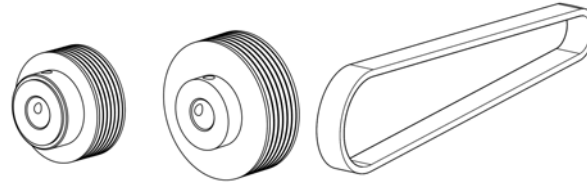

D704784ZB

*Carbide cutter
Fresa in metallo duro
Fräser Hartmetall
Fraise au carbure
Fresa de metal duro
Fresa de metal duro*

Omnia / Omnia 650rpm Omnia MAX / Omnia W MAX

PER:
FOR:

OPTIONAL

OMNIA
OMNIA 650rpm
OMNIA MAX
OMNIA W MAX