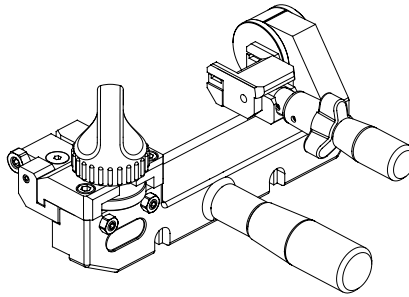

DELTA MC

PER:
FOR: **ABLOY (S)**

AY1 AY1P AY2 AY2P
AY3 AY3P AY10P

AY11 AY12 AY16 AY13 AY14 AY23
AY15
AY17

AY24 AY25 AY26 AY27 AY28 AY29

OPTIONAL

D713653ZB

"AY" carriage
Carrello "AY"
"AY" Schlitten
Chariot "AY"
Carro "AY"

OPTIONAL

D913645ZR

Cutter
Fresa
Fräser
Fraise
Fresa

PER:
FOR:

ABUS (D)

AB60P

IMPORTANT!

Patented key, please contact Silca for information.
Chiave brevettata, rivolgersi a Silca per informazioni.
Patentierter Schlüssel. Bitte, für Informationen an Silca sich wenden.
Clé brevetée, contacter Silca pour information.
Llave patentada, contactar Silca para informaciones.

OPTIONAL

D727360ZB

Delta AB60P carriage
Carrello Delta AB60P
Delta AB60P Schlitten
Chariot Delta AB60P
Carro Delta AB60P

D712450ZB

Cutter
Fresa
Fräser
Fraise
Fresa

PER:
FOR:

FORD (EU + USA)

FO21T3L **FO21T3**
FO21PL

FO21P **FO21AP**

TIBBE (D)
VALEO (F)

IMPORTANT!

Key blank to be applied to the original remote control (the remote control includes the transponder chip)

OPTIONAL

D713651ZB

"FO" carriage
Set carrello "FO"
"FO" Schlitten
Chariot "FO"
Carro "FO"