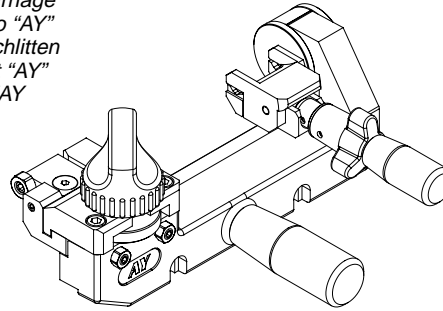

DELTA MC

PER:
FOR: **ABLOY (S)**

AY1 AY1P AY2 AY2P
AY3 AY3P AY10P

AY11 AY12 AY16 AY13 AY14 AY23
AY15
AY17

AY24 AY25 AY26 AY27 AY28 AY29

OPTIONAL

D713653ZB

"AY" carriage
Carrello "AY"
"AY" Schlitten
Chariot "AY"
Carro "AY"

OPTIONAL

D913645ZR

Cutter
Fresa
Fräser
Fraise
Fresa

PER:
FOR:

ABUS (D)

AB60P

IMPORTANT!

Patented key, please contact Silca for information.
Chiave brevettata, rivolgersi a Silca per informazioni.
Patentierter Schlüssel. Bitte, für Informationen an Silca sich wenden.
Clé brevetée, contacter Silca pour information.
Llave patentada, contactar Silca para informaciones.