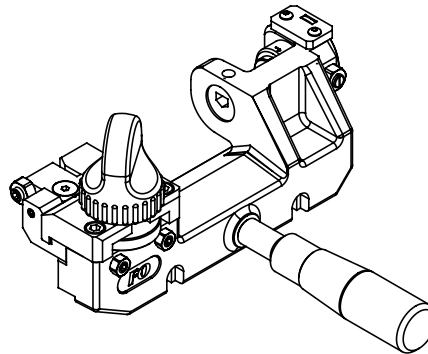

OPTIONAL

D913645ZR

Cutter
Fresa
Fräser
Fraise
Fresa

PER:
FOR:

ABUS (D)

AB60P

IMPORTANT!

Patented key, please contact Silca for information.
Chiave brevettata, rivolgersi a Silca per informazioni.
Patentierter Schlüssel. Bitte, für Informationen an Silca sich wenden.
Clé brevetée, contacter Silca pour information.
Llave patentada, contactar Silca para informaciones.

OPTIONAL

D727360ZB

Delta AB60P carriage
Carrello Delta AB60P
Delta AB60P Schlitten
Chariot Delta AB60P
Carro Delta AB60P

D712450ZB

Cutter
Fresa
Fräser
Fraise
Fresa

PER:
FOR:

FORD (EU + USA)

FO21T3L **FO21T3**
FO21PL

FO21P **FO21AP**

TIBBE (D)
VALEO (F)

IMPORTANT!

Key blank to be applied to the original remote control (the remote control includes the transponder chip)

OPTIONAL

D713651ZB

"FO" carriage
Set carrello "FO"
"FO" Schlitten
Chariot "FO"
Carro "FO"