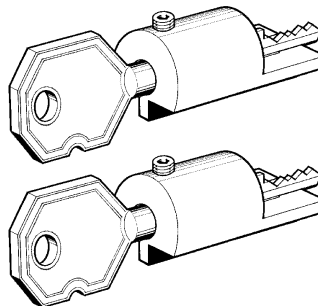

D701815ZB

Adaptors for XBW4 keys
Adattatori per chiavi XBW4
Adapters für XBW4 Schlüssel
Adaptateurs pour clés XBW4
Adaptadores para llaves XBW4
Adaptadores para chaves XBW4

SPECIAL
ORDER