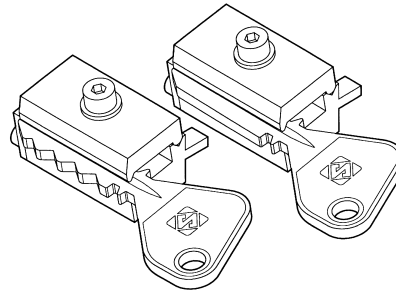

D748224ZB

*Clamp FAB 200RS
Morsetto FAB 200RS
Spannbacke FAB 200RS
Etau FAB 200RS
Mordaza FAB 200RS
Mordente FAB 200RS*

PER:
FOR:

FICHET (F)

FT5C

FT4C

FT4

OPTIONAL