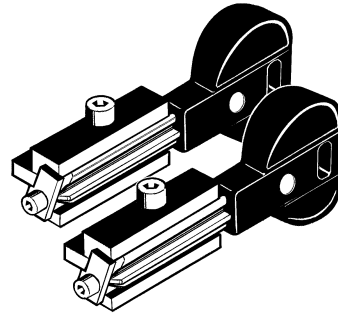

BRAVO PROFESSIONAL

PER:
FOR:

CITROËN (F)

SX9CP   SX9GP   SX9T14

SX9AP   SX11BP   SX10BP   SX9T6

VALEO - SIMPLEX (F)

OPTIONAL

D707754ZB

*Adaptors for SIMPLEX keys
Adattatori per chiavi SIMPLEX
Adapters für SIMPLEX Schlüssel
Adaptateurs pour clés SIMPLEX
Adaptadores para llaves SIMPLEX*

PER:
FOR:

FAB (CZ)

XFB1

OPTIONAL

SPECIAL
ORDER

D711171ZB

*Adaptors for FAB cruciform keys
Adattatori per chiavi a croce FAB
Adapters für FAB Kreuzschlüssel
Adaptateurs pour clés cruciformes FAB
Adaptadores para llaves en cruz FAB*

PER:
FOR:

FAB (CZ)

200 RS

OPTIONAL

D748224ZB

*Clamp FAB 200RS
Morsetto FAB 200RS
Spannbacke FAB 200RS
Etau FAB 200RS
Mordaza FAB 200RS
Mordente FAB 200RS*