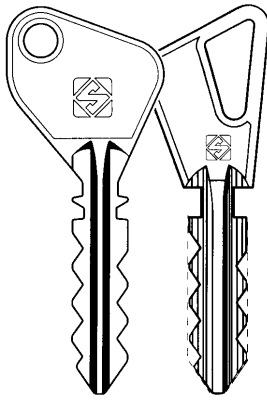

*Adaptors for FAB cruciform keys
Adattatori per chiavi a croce FAB
Adapters für FAB Kreuzschlüssel
Adaptateurs pour clés cruciformes FAB
Adaptadores para llaves en cruz FAB*

PER:
FOR:

FAB (CZ)

200 RS

OPTIONAL

D748224ZB

*Clamp FAB 200RS
Morsetto FAB 200RS
Spannbacke FAB 200RS
Etau FAB 200RS
Mordaza FAB 200RS
Mordente FAB 200RS*

PER:
FOR:

FICHET (F)

FT5C

FT4C

FT4

OPTIONAL