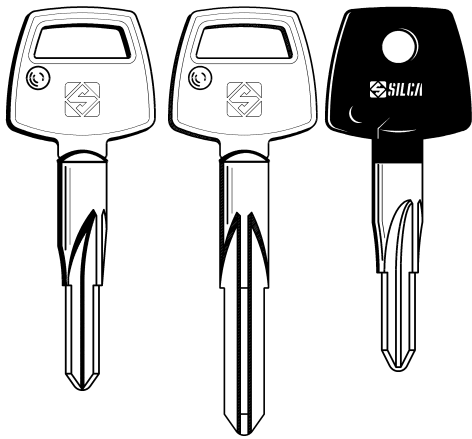

BRAVO PROFESSIONAL

PER:
FOR:

PAPAIZ (BR)

X
XPZ1

+
XPZ2

X
XPZ3P

OPTIONAL

D710160ZB

*Adaptors for PAPAIZ keys
Adattatori per chiavi PAPAIZ
Adapters für PAPAIZ Schlüssel
Adaptateurs pour clés PAPAIZ
Adaptadores para llaves PAPAIZ
Adaptadores para chaves PAPAIZ*

SPECIAL
ORDER

PER:
FOR: