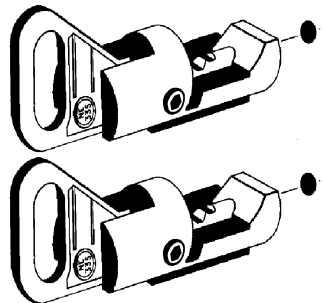

PER:
FOR:

RENAULT (F)

NE33S NE33SP
VALEO - NEIMAN (F)

VAC64S VAC64SP
VACHETTE (F)

OPTIONAL

D701813ZB

*Adaptors for NE33S-VAC64S keys
Adattatori per chiavi NE33S-VAC64S
Adapters für NE33S-VAC64S Schlüssel
Adaptateurs pour clés NE33S-VAC64S
Adaptadores para llaves NE33S-VAC64S
Adaptadores para chaves NE33S-VAC64S*