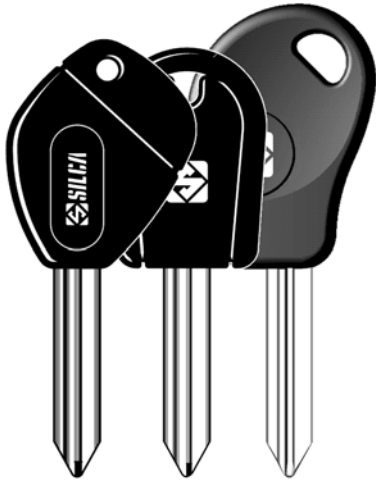

BRAVO PROFESSIONAL

PER:
FOR:

CITROËN (F)

SX9CP   SX9GP   SX9T14

SX9AP   SX11BP   SX10BP   SX9T6

VALEO - SIMPLEX (F)

OPTIONAL