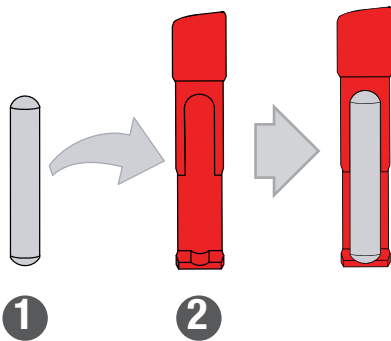

Transponder components / Componenti Transponder / Transponderkomponenten / Composants Transpondeur / Componentes Transponder / Componentes Transponder

Code / Codice / Código: **C03313**

1 GTI Transponder Transponder GTI Transpondeur GTI Transponder GTI Transponder GTI	2 Transponder adapter Adattatore transponder Transponder adapter Adaptateur pour transpondeur Adaptador para transponder Adaptador para transponder