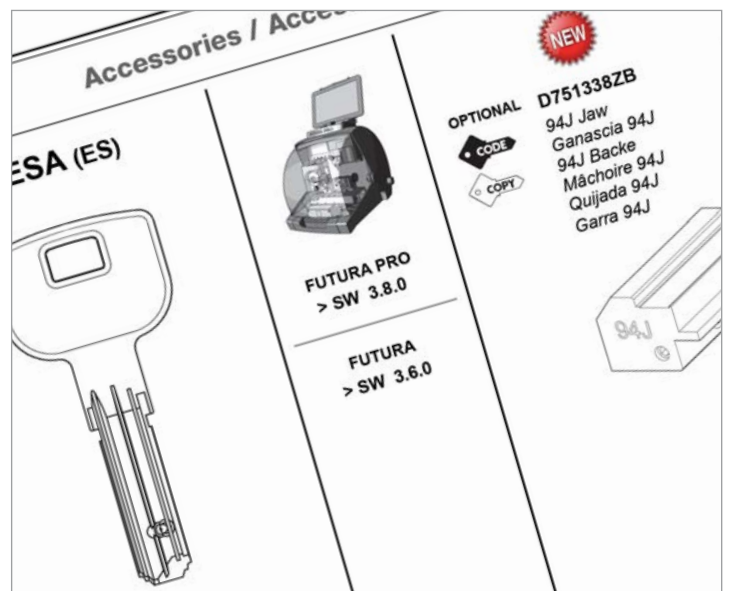

New Keys / Chiavi Nuove / Neue Schlüssel / Nouvelles Clés / Llaves Nuevas / Chaves Nuevas

FOR: PER:	ABUS	CARL F	FOR / PER
	<p>Delivery time MARCH 2018</p> <p>NW72 00001-10000 NW72 20001-25312</p> <p>AB105R</p>	<p>Delivery time MARCH 2018</p> <p>CLF2</p>	ABUS (DE) CARL F (GB) MAXUS (GB) POTENT (IT)
FOR: PER:	MAXUS <p>Delivery time MARCH 2018</p> <p>MXU2</p>	POTENT <p>Delivery time MARCH 2018</p> <p>PT7RAP</p>	
			01 COMMERCIAL GROUP GRUPPO COMMERCIALE PREISEGRUPPE GROUPE COMMERCIAL GRUPO COMMERCIAL GRUPO COMERCIAL www.silca.biz