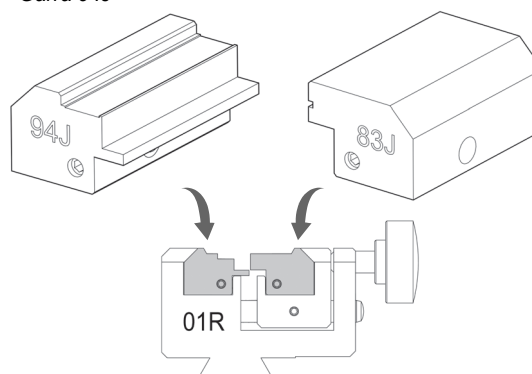

OPTIONAL D748361ZB

83J Jaw
Ganascia 83J
83J Backe
Mâchoire 83J
Quijada 83J
Garra 83J

STANDARD

D742867ZB

Cutter 01D
Fresa 01D
Fräser 01D
Fraise 01D
Fresa 01D
Fresa 01D