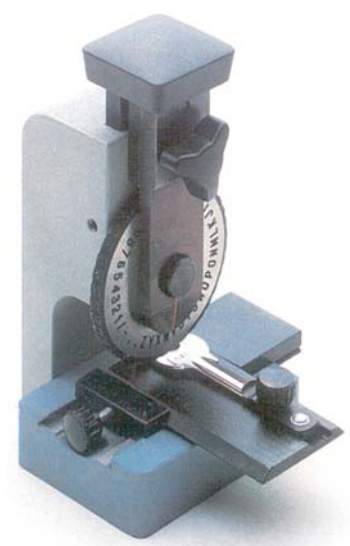

MARCATOR

Markierer für Schlüssel mit voreingraviertem Namen. Gravur mit maximal 32 Zeichen in zwei Dateien, jede mit 16 Zeichen.

Graveur pour clés au nom pré-gravé. Gravure max. 32 espaces sur deux rangées de 16 espaces max.

AVH0101

COMPOUND 2

Markierer, voreingraviert mit alphanumerischen Zeichen.

Markierer, voreingraviert mit alphanumerischen Zeichen.

AVH0112