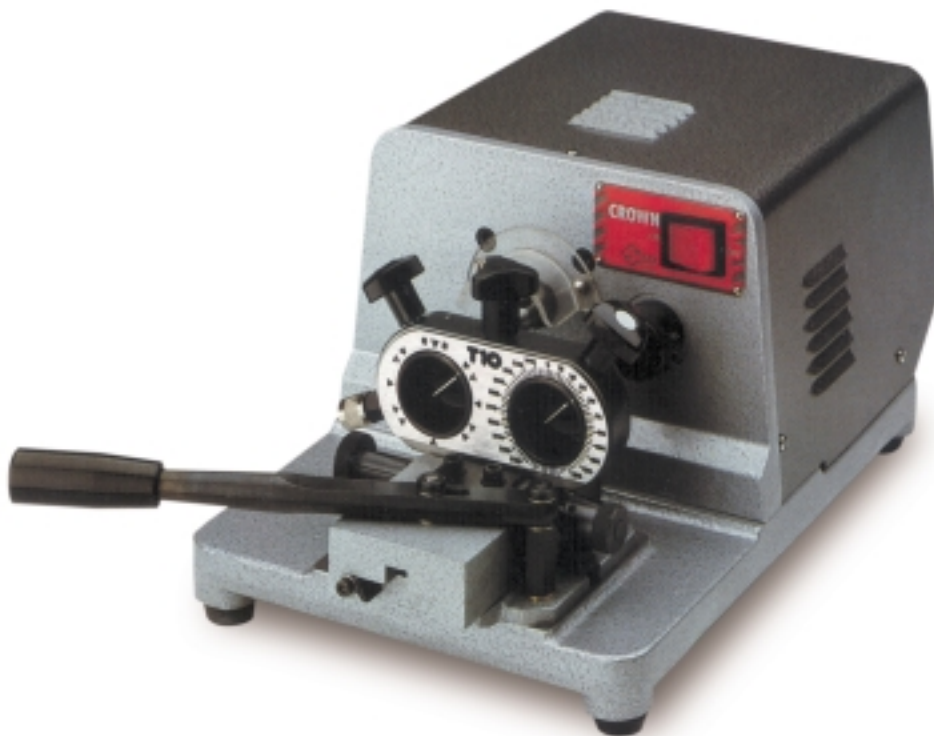

# CROWN

Duplicatrice di chiavi tubolari a cifratura frontale.  
 Fornita in versione base con morsetto T10 autocentrante sincronizzato per chiavi tubolari di diverso tipo e diametro. Il dispositivo di sincronizzazione permette di effettuare cifrature su 360° ruotando la sola chiave originale. La rotazione può essere libera o prefissata su 6 o 8 posizioni, mediante l'azionamento di un selettore.

Sono disponibili 12 morsetti supplementari a richiesta per particolari esigenze.

Macchina conforme alle norme CE.

OPTIONAL					
					
<b>Dispositivo intercambiabile</b>					
					
Per PROGRES- FONTAINE CORNÉ (5) T2 D700189ZB	Per PROGRES- FONTAINE CORNÉ (7) T3 D700190ZB	Per VIGIE- PICARD (6) T4 D700191ZB	Per LAPERCHE (6) T5 D700192ZB	Per JPM (5) T6 D700193ZB	Per DAD- DECAYEUX (5) T7 D700194ZB
					
Per POLLUX (5) T8 D700195ZB	Per POLLUX (7) T9 D700196ZB	Per CAVITH T13 D700199ZB	Per VIGIE- PICARD (8) T14 D704534ZB	Per chiavi tubolari Ø UNIVERSAL mm6...mm12,5 Cifrature interne T15 D705355ZB	Per GB2 T17 D709355ZB

# CROWN

## DATI TECNICI

Motore:	Monofase
Fresa:	Ø 5,95mm
Dimensioni:	larghezza 230 mm - profondità 450 mm - altezza 180 mm
Massa:	17Kg