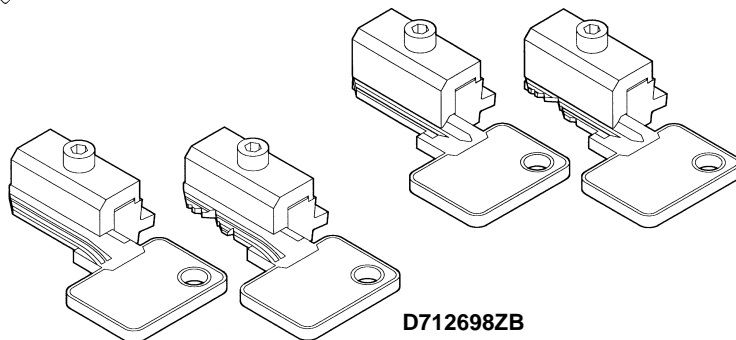

OPTIONAL

D709576ZB

Pair of shims
Coppia spessori
Passtücke
Jeu de cales
Par de chapas de espesor

PER: **CISA (I)**
FOR:

"SP" "TSP"

ABUS (D)

OPTIONAL

D712698ZB