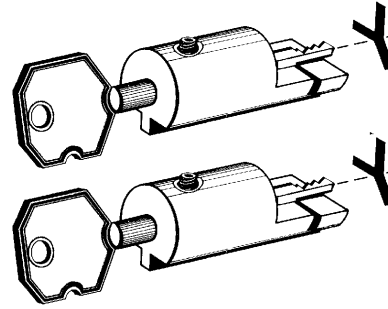

D701812ZB

Adaptors for XAA1-XF1 keys
Adattatori per chiavi XAA1-XF1
Adapters für XAA1-XF1 Schlüssel
Adaptateurs pour clés XAA1-XF1
Adaptadores para llaves XAA1-XF1

PER:
FOR: