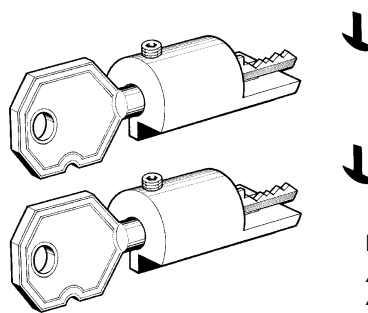

BLUMA (I)

XB1

OPTIONAL

D701816ZB

Adaptors for XBW5-XB1 keys
Adattatori per chiavi XBW5-XB1
Adapters für XBW5-XB1 Schlüssel
Adaptateurs pour clés XBW5-XB1
Adaptadores para llaves XBW5-XB1

PER:
FOR:

BURG WACHTER (D)