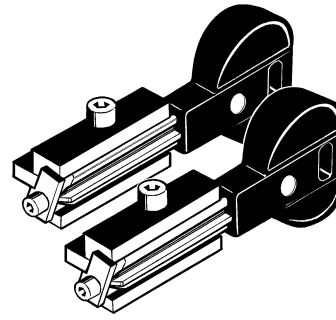

OPTIONAL

D709576ZB

Pair of shims
Coppia spessori
Passtücke
Jeu de cales
Par de chapas de espesor

PER: **CISA (I)**
FOR:

"SP" "TSP"

ABUS (D)

OPTIONAL

D712698ZB

Adaptors for SP and TSP keys
Adattatori per chiavi SP e TSP
Adapter für SP und TSP Schlüssel
Adaptateurs pour clés SP et TSP
Adaptadores para llaves SP y TSP

PER:
FOR:

CITROËN (F)

VALEO - SIMPLEX (F)

OPTIONAL

D707754ZB

*Adaptors for SIMPLEX keys
Adattatori per chiavi SIMPLEX
Adapters für SIMPLEX Schlüssel
Adaptateurs pour clés SIMPLEX
Adaptadores para llaves SIMPLEX*

PER:
FOR:

HYUNDAI (J)

OPTIONAL

D709576ZB

*Pair of shims
Coppia spessori
Passtücke
Jeu de cales
Par de chapas de espesor*