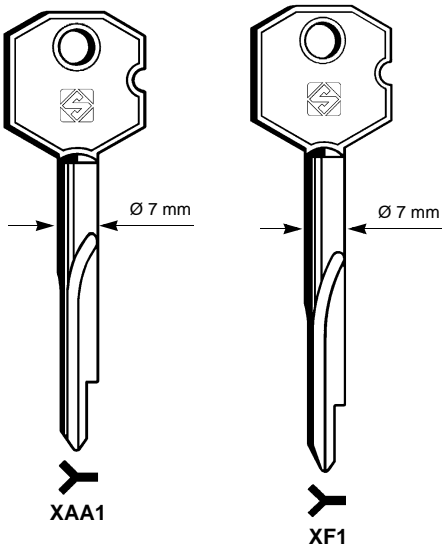

PER:
FOR:

ALA (I)

FIAM (I)

OPTIONAL