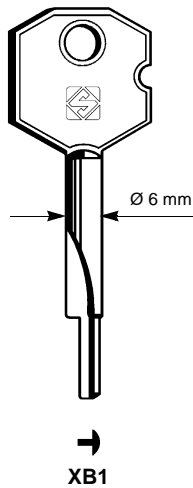

PER:
FOR:

ALA (I)

FIAM (I)

OPTIONAL

D701812ZB

Adaptors for XAA1-XF1 keys
Adattatori per chiavi XAA1-XF1
Adapters für XAA1-XF1 Schlüssel
Adaptateurs pour clés XAA1-XF1
Adaptadores para llaves XAA1-XF1

PER:
FOR:

BLUMA (I)

XB1

OPTIONAL

D701816ZB

Adaptors for XBW5-XB1 keys
Adattatori per chiavi XBW5-XB1
Adapters für XBW5-XB1 Schlüssel
Adaptateurs pour clés XBW5-XB1
Adaptadores para llaves XBW5-XB1

PER:
FOR:

BURG WACHTER (D)

OPTIONAL

D709576ZB

Pair of shims
Coppia spessori
Passtücke
Jeu de cales
Par de chapas de espesor

PER: **CISA (I)**
FOR:

"SP" "TSP"

ABUS (D)

OPTIONAL

D712698ZB