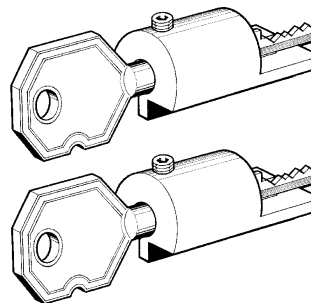

D701816ZB

Adaptors for XBW5-XB1 keys
Adattatori per chiavi XBW5-XB1
Adapters für XBW5-XB1 Schlüssel
Adaptateurs pour clés XBW5-XB1
Adaptadores para llaves XBW5-XB1