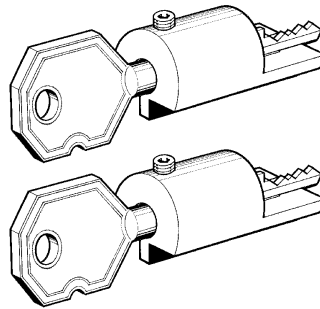

D701815ZB

Adaptors for XBW4 keys
Adattatori per chiavi XBW4
Adapters für XBW4 Schlüssel
Adaptateurs pour clés XBW4
Adaptadores para llaves XBW4

PER: **CHRYSLER (USA)**
FOR: