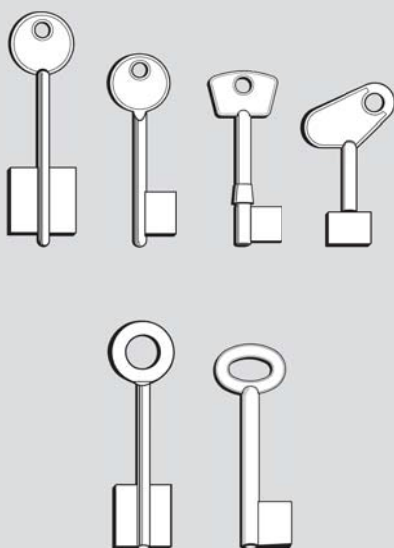

Omnia

Omnia este o mașină profesională de copiat chei pentru multiplicarea cheilor cu barbă și barba-dublă (masculin și feminin), chei autocentrate și chei de tip pompă.