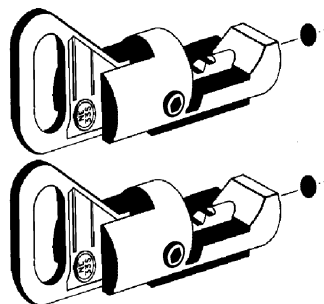

BRAVO MAXIMA - BRAVO W-MAX

PER:
FOR:

RENAULT (F)

NE33S NE33SP
VALEO - NEIMAN (F)

VAC64S VAC64SP
VACHETTE (F)

OPTIONAL

D701813ZB

Adaptors for NE33S-VAC64S keys
Adattatori per chiavi NE33S-VAC64S
Adapters für NE33S-VAC64S Schlüssel
Adaptateurs pour clés NE33S-VAC64S
Adaptadores para llaves NE33S-VAC64S