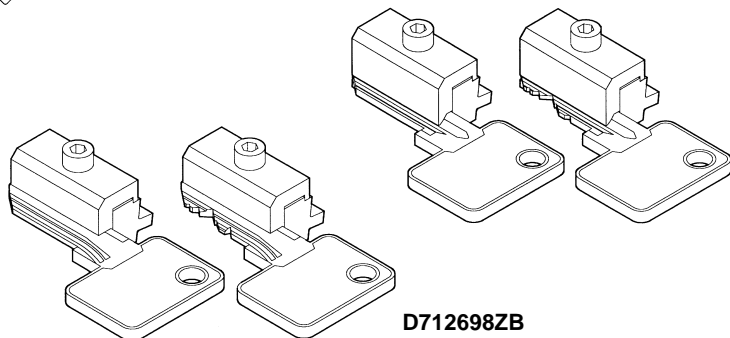

D709576ZB

Pair of shims
Coppia spessori
Passtücke
Jeu de cales
Par de chapas de espesor

PER:
FOR:

CISA (I)

"SP" "TSP"

ABUS (D)

OPTIONAL

D712698ZB