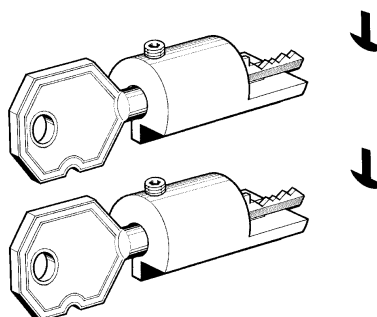

D701816ZB

Adaptors for XBW5-XB1 keys
Adattatori per chiavi XBW5-XB1
Adapters für XBW5-XB1 Schlüssel
Adaptateurs pour clés XBW5-XB1
Adaptadores para llaves XBW5-XB1