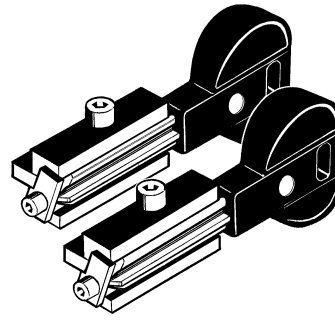

D707754ZB

Adaptors for SIMPLEX keys
Adattatori per chiavi SIMPLEX
Adapters für SIMPLEX Schlüssel
Adaptateurs pour clés SIMPLEX
Adaptadores para llaves SIMPLEX

PER:
FOR: