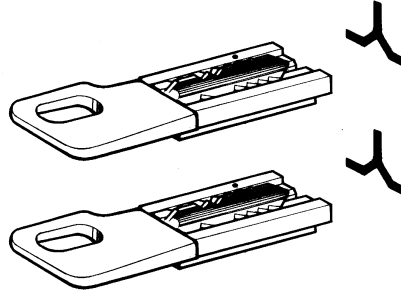

D701814ZB

Adaptors for BRICARD keys
Adattatori per chiavi BRICARD
Adapters für BRICARD Schlüssel
Adaptateurs pour clés BRICARD
Adaptadores para llaves BRICARD

PER:
FOR: