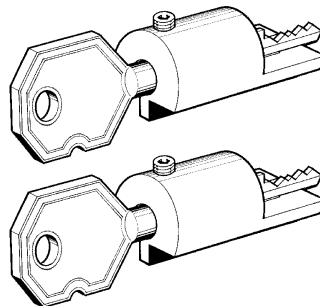

BURG WACHTER (D)

XBW5

OPTIONAL

D701816ZB

Adaptors for XBW5-XB1 keys
Adattatori per chiavi XBW5-XB1
Adapters für XBW5-XB1 Schlüssel
Adaptateurs pour clés XBW5-XB1
Adaptadores para llaves XBW5-XB1

XBW4

OPTIONAL