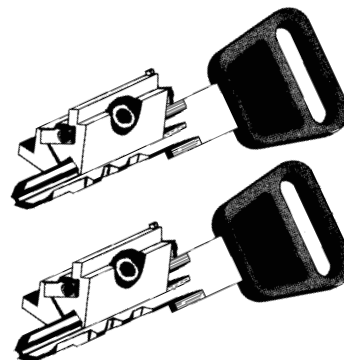

D700011ZB

Adattatori per chiavi HU42P-HU45P
Adaptors for HU42P-HU45P keys
Adapters für HU42P-HU45P Schlüssel
Adaptateur pour clés HU42P-HU45P
Adaptadores para llaves HU42P-HU45P