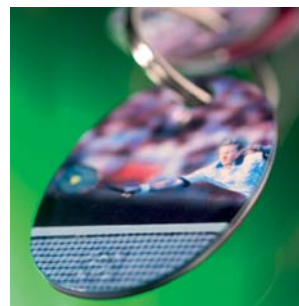

Nuoto, beach volley, mountain bike, ciclismo, basket, windsurf, sci alpino, tennis... sono gli 8 soggetti diversi che personalizzano le vostre nuove chiavi e portachiavi Art Sports Collections.

Bifacciali, ogni chiave e portachiavi ha un'immagine diversa dello stesso sport per ciascun lato, rappresentano la novità Silca per gli sportivi.

Perché rinunciare?

Da oggi nei migliori centri italiani di duplicazione chiavi.

Cerca sul sito Silca i centri in Italia in cui trovare le tue Art Keys.

Soggetti disponibili:

Basket
Beach Volley
Ciclismo
Mountain Bike
Nuoto
Sci alpino
Tennis
Windsurf