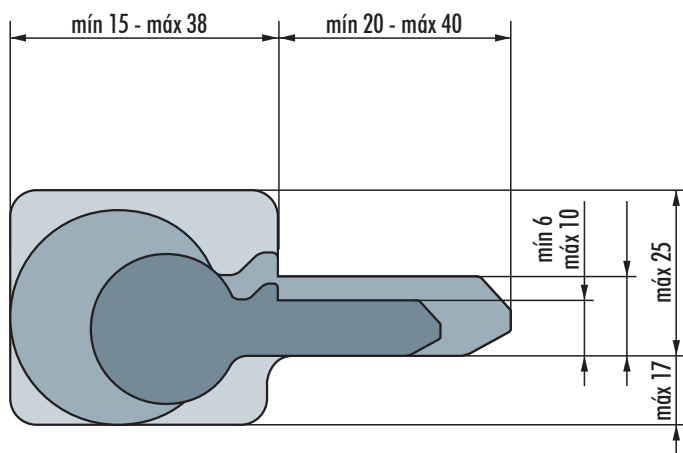

AUTOMATIC KEY FEEDER

for Unocode 399 Evo

Unocode 399 Evo

CARICATORE AUTOMATICO DI CHIAVI per Unocode 399 Evo

- ✓ Caricamento fino a 40 chiavi max (1).
- ✓ Installazione rapida e facile.
- ✓ Silca Automatic Key Feeder (2) è progettato per chiavi a cifratura singola che utilizzano i lati A e B del morsetto. Per le cifrature sul lato B è previsto inoltre un kit opzionale per chiavi con larghezza canna inferiore a 3,9 mm.

CARREGADOR AUTOMÁTICO DE CHAVES para Unocode 399 Evo

- ✓ Carregamento até um máximo de 40 chaves (1).
- ✓ Instalação rápida e simples.
- ✓ Silca Automatic Key Feeder(2) é projectado para chaves de corte simples que utilizam os lados A e B do mordente. Para os cortes no lado B também está previsto um kit opcional para chaves com largura do cano inferior a 3,9 mm.