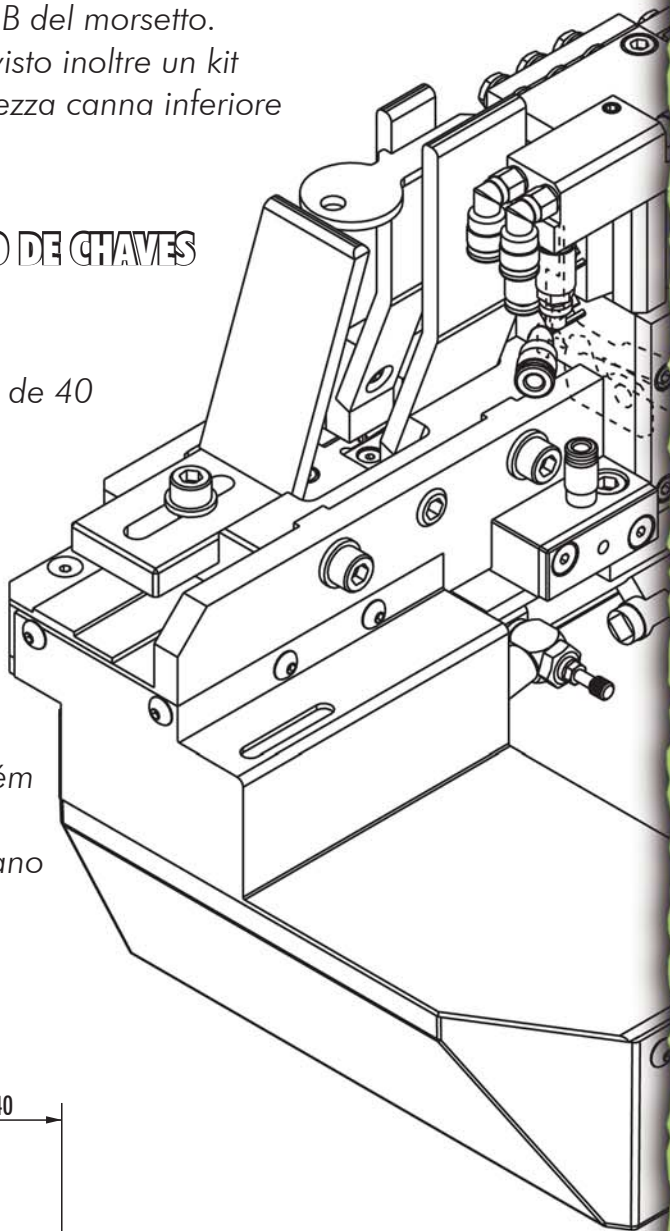

AUTOMATIC KEY FEEDER

for Unocode 399 Evo

Unocode 399 Evo

CARICATORE AUTOMATICO DI CHIAVI per Unocode 399 Evo

- ✓ Caricamento fino a 40 chiavi max (1).
- ✓ Installazione rapida e facile.
- ✓ Silca Automatic Key Feeder (2) è progettato per chiavi a cifratura singola che utilizzano i lati A e B del morsetto. Per le cifrature sul lato B è previsto inoltre un kit opzionale per chiavi con larghezza canna inferiore a 3,9 mm.

CARREGADOR AUTOMÁTICO DE CHAVES para Unocode 399 Evo

- ✓ Carregamento até um máximo de 40 chaves (1).
- ✓ Instalação rápida e simples.
- ✓ Silca Automatic Key Feeder(2) é projectado para chaves de corte simples que utilizam os lados A e B do mordente. Para os cortes no lado B também está previsto um kit opcional para chaves com largura do cano inferior a 3,9 mm.