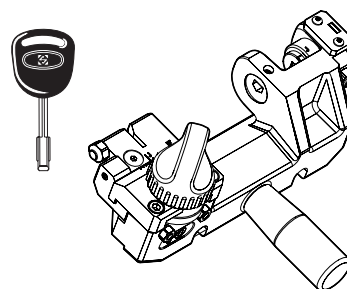

DELTA 2000 AY

Duplicatrice a codice per chiavi tipo Abloy®.
Compatta e facile da usare, consente risultati molto precisi di duplicazione.

OPTIONAL

Carrello "FO" per la duplicazione a codice di chiavi tipo Ford Tibbe® (FO21P) e Jaguar® (TBE1P-TBE2P).

D713651ZB

Macchina conforme alle norme CE.

Carrello "Multicopy" per la cifratura a copia di chiavi tipo Ford® (FO19P-FO20P), Abus® (AB32-AB38P) e Abloy® (AY1-AY2-AY11).

D713655ZB

Chiavi tipo Abloy®

® Indicano marchi registrati

DELTA 2000 AY

DATI TECNICI

Motore:	230V/50Hz - 0,13 Kw (Vers. PLUS - FS - BRAZIL: 110V/60Hz; vers. JAPAN: 100V/50-60Hz)
Fresa:	acciaio super rapido HSS
Dimensioni:	larghezza 210 mm - profondità 370 mm - altezza 250 mm
Massa:	14 Kg