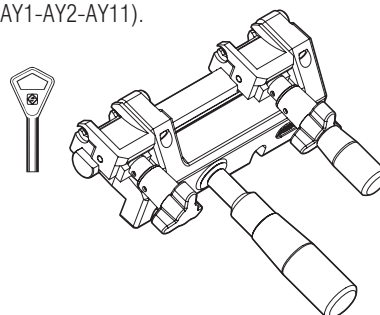

DELTA 2000 AY

Duplicatrice a codice per chiavi tipo Abloy®.
Compatta e facile da usare, consente risultati molto precisi di duplicazione.

OPTIONAL

Carrello "FO" per la duplicazione a codice di chiavi tipo Ford Tibbe® (FO21P) e Jaguar® (TBE1P-TBE2P).

D713651ZB

Macchina conforme alle norme CE.

Carrello "Multicopy" per la cifratura a copia di chiavi tipo Ford® (FO19P-FO20P), Abus® (AB32-AB38P) e Abloy® (AY1-AY2-AY11).

D713655ZB

Chiavi tipo Abloy®

® Indicano marchi registrati

DELTA 2000 AY

DATI TECNICI

Motore:	230V/50Hz - 0,13 Kw (Vers. PLUS - FS - BRAZIL: 110V/60Hz; vers. JAPAN: 100V/50-60Hz)
Fresa:	acciaio super rapido HSS
Dimensioni:	larghezza 210 mm - profondità 370 mm - altezza 250 mm
Massa:	14 Kg